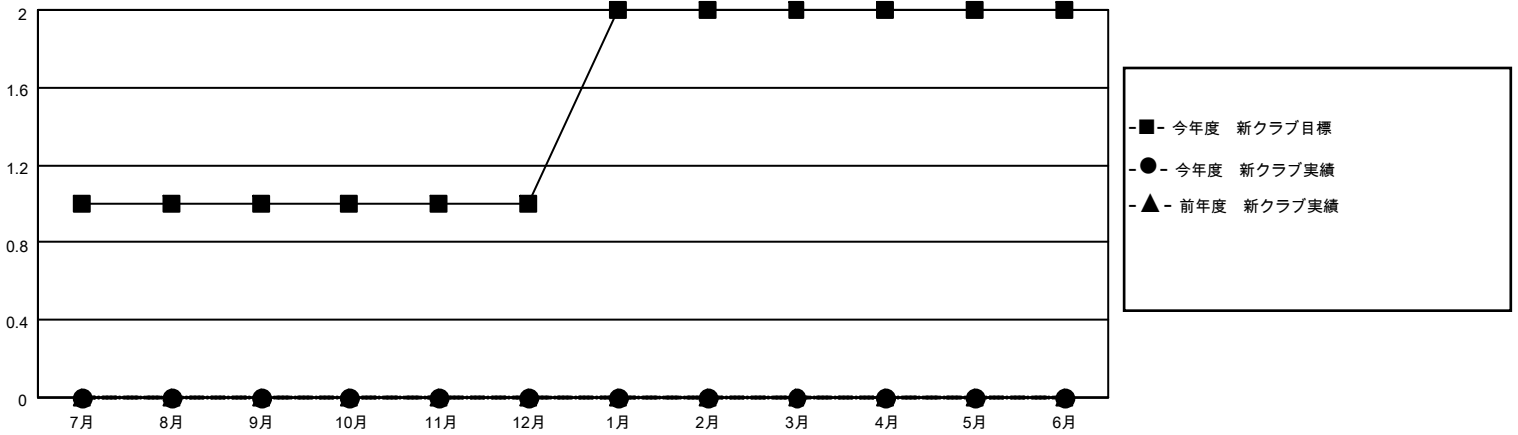

MONTHLY MEMBERSHIP PROGRESS REPORT

地域 JAPAN

District 335 D

Results as of: 9/30/2020

クラブ			
結果：2020-2021			
四半期	新クラブ目標	新クラブ	解散クラブ
7月/8月/9月	1	0	0
10月/11月/12月	0	0	0
1月/2月/3月	1	0	0
4月/5月/6月	0	0	0

名			
結果：2020-2021			
四半期	会員純増目標	会員増強実績	退会者(転籍を含む)実際
7月/8月/9月	20	58	24
10月/11月/12月	20	0	0
1月/2月/3月	20	0	0
4月/5月/6月	20	0	0

新クラブ目標及び実績累計