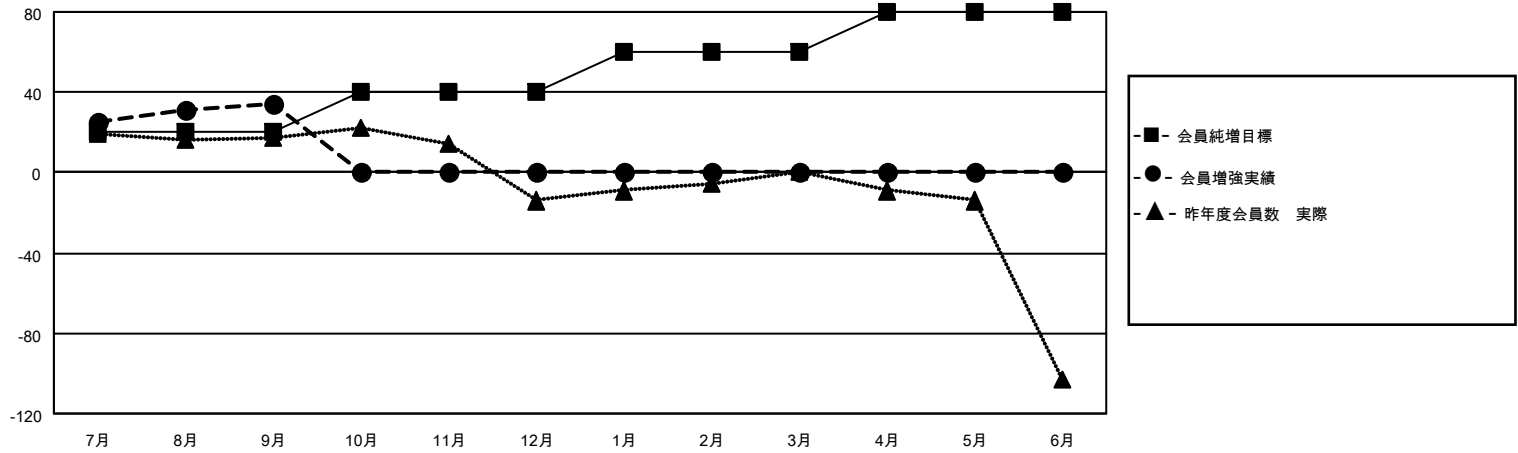

MONTHLY MEMBERSHIP PROGRESS REPORT

地域 JAPAN

District 335 D

Results as of: 9/30/2020

クラブ			
結果：2020-2021			
四半期	新クラブ目標	新クラブ	解散クラブ
7月/8月/9月	1	0	0
10月/11月/12月	0	0	0
1月/2月/3月	1	0	0
4月/5月/6月	0	0	0

名			
結果：2020-2021			
四半期	会員純増目標	会員増強実績	退会者(転籍を含む)実際
7月/8月/9月	20	58	24
10月/11月/12月	20	0	0
1月/2月/3月	20	0	0
4月/5月/6月	20	0	0

新クラブ目標及び実績累計

会員目標及び実績累計

解散クラブ: 0	22 CLUBS OF 58 一名以上の新会員を登録	男女別
退会者	会員累計データを見るには、 ここをクリック	男性 1,522 (82.40%)
		女性 325 (17.60%)
物故会員 2	世帯主/家族会員合計 477	国際会費半額の家族会員 253
クラブ解散 0		
その他 22		
合計 24		